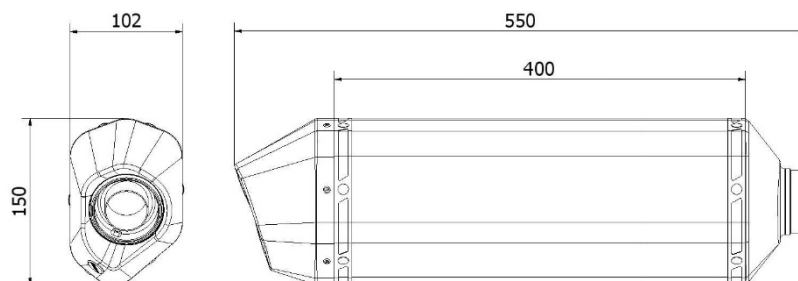

# Especificações técnicas

## SPEED EDGE BLACK

### Características

Material do corpo	Aço inoxidável preto
Material da tampa dianteira	Aço inoxidável
Material da tampa traseira	Carbono
Material interno silenciador	Aço inoxidável
Material tubo conector	Aço inoxidável
Tipo fixação ao quadro	Braçadeira carbono
Comprimento total do corpo (mm)	400 mm
Diâmetro interno do acoplamento do silenciador (mm)	Ø 60
Presença dB-Killer	Sim
Peso silenciador	2,8 kg